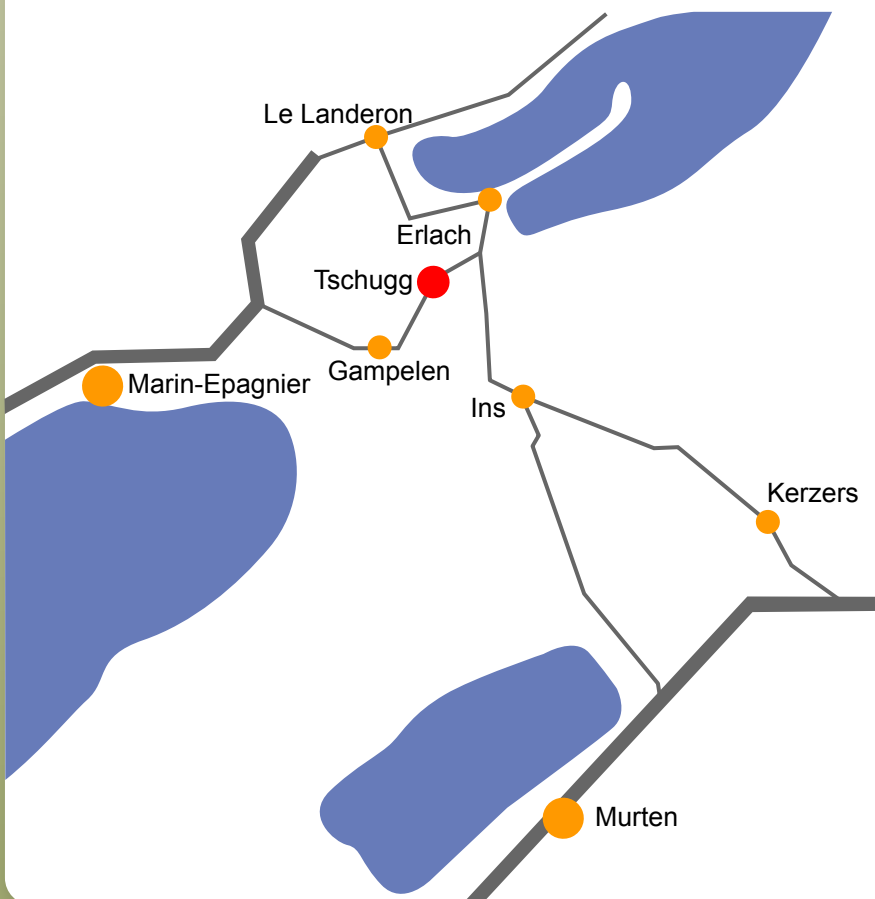

Swin-Golf Tschugg
 Fam. Tribolet-Pferrer
 Jörimätteli 13
 CH-3233 Tschugg

Telefon 032 338 72 75
 info@swin-golf.ch

Anreise nach Tschugg

Tschugg im Seeland

Anreise mit Auto:

Von Bern via Kerzers, Ins, Erlach nach Tschugg

Von Solothurn via **Biel**, La Neuveville, Le Landeron, Erlach nach Tschugg

Von Freiburg via **Murten**, Ins, Erlach nach Tschugg

Von Neuchâtel via Marin-Epagnier, Gampelen nach Tschugg

Anreise mit den ÖV:

- Zug bis Ins
- Postauto bis Erlach
- Postauto bis Tschugg (Haltestelle Post)