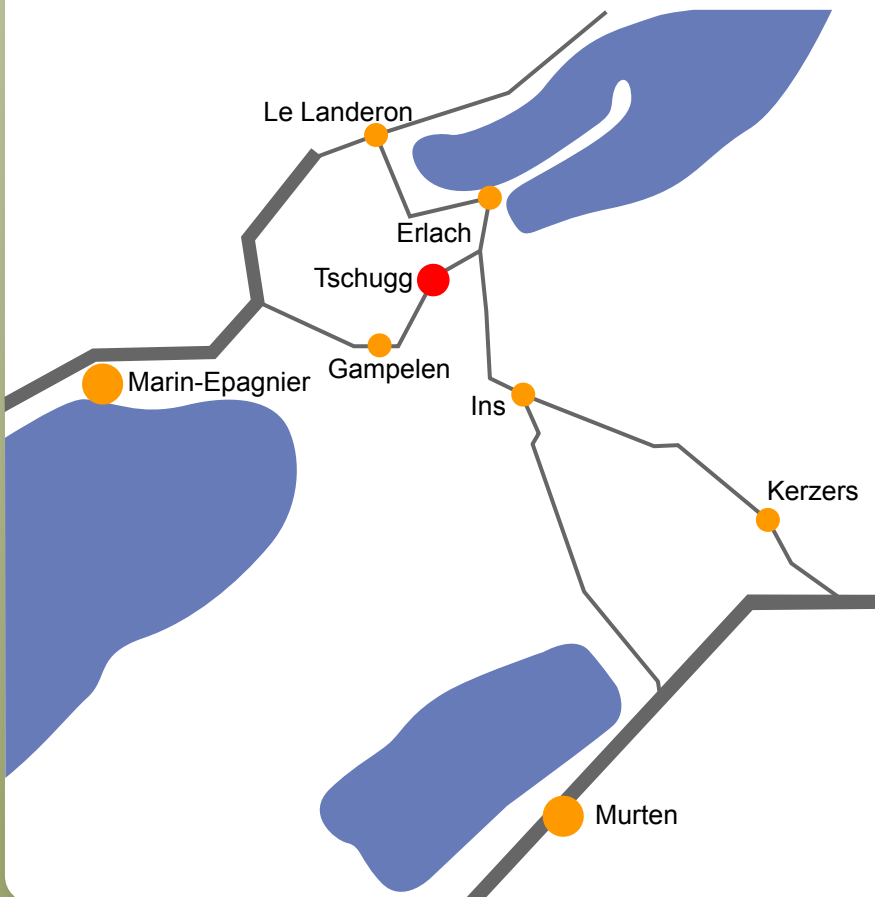

Swin-Golf Tschugg
 Fam. Tribolet-Pferrer
 Jörimätteli 13
 CH-3233 Tschugg

Telefon 032 338 72 75
 info@swin-golf.ch

Anreise nach Tschugg

Tschugg im Seeland

Anreise mit Auto:

Von Bern via Kerzers, Ins, Erlach nach Tschugg

Von Solothurn via **Biel**, La Neuveville, Le Landeron, Erlach nach Tschugg

Von Freiburg via **Murten**, Ins, Erlach nach Tschugg

Von Neuchâtel via Marin-Epagnier, Gampelen nach Tschugg

Anreise mit den ÖV:

- Zug bis Ins
- Postauto bis Erlach
- Postauto bis Tschugg (Haltestelle Post)