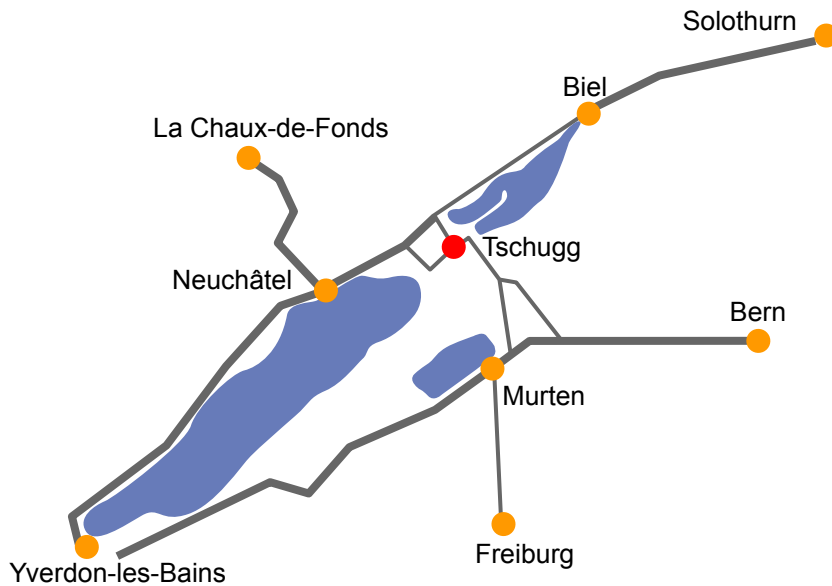

Swin-Golf Tschugg
 Fam. Tribolet-Pferrer
 Jörimätteli 13
 CH-3233 Tschugg

Telefon 032 338 72 75
 info@swin-golf.ch

Anreise nach Tschugg

Tschugg im Seeland

Anreise mit Auto:

Von Bern via Kerzers, Ins, Erlach nach Tschugg

Von Solothurn via **Biel**, La Neuveville, Le Landeron, Erlach nach Tschugg

Von Freiburg via **Murten**, Ins, Erlach nach Tschugg

Von Neuchâtel via Marin-Epagnier, Gampelen nach Tschugg

Anreise mit den ÖV:

- Zug bis Ins
- Postauto bis Erlach
- Postauto bis Tschugg (Haltestelle Post)